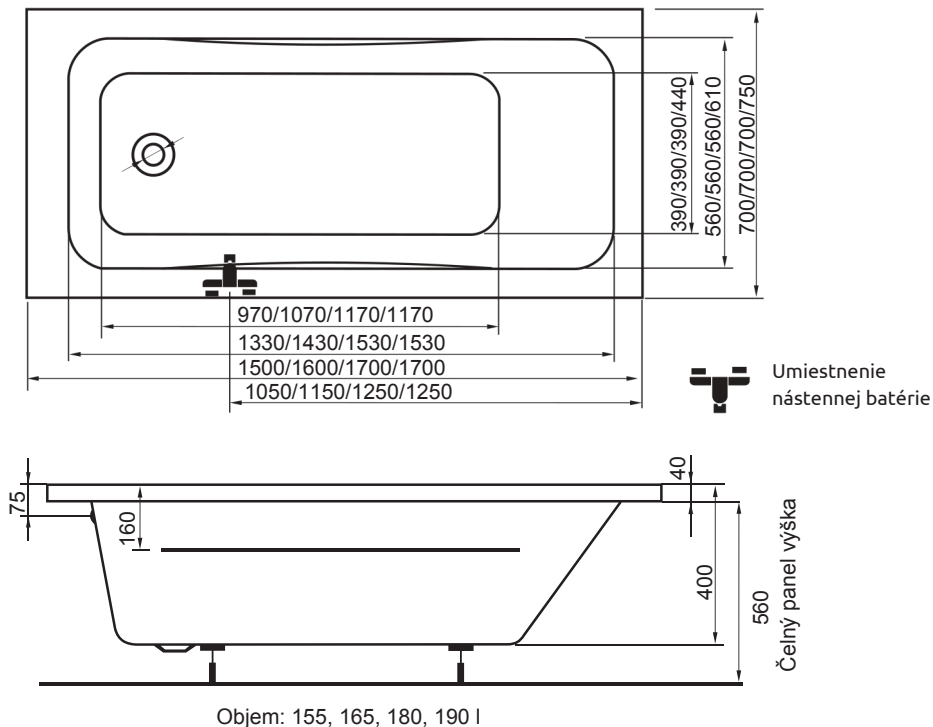

Danuta rovné vane

150x70, 160x70, 170x70, 170x75

Výška okraja vane: 4 cm

Čelný panel výška: 56 cm

Maximálny príkon masážnych systémov:

4+4+2	+8 vzduchových trysiek
500 W	400 W

Pozor:

K výške vani je treba pripočítat také výšku zabudování sifonu vany.

Ak je vaňa inštalovaná s predným panelom, zohľadnite aj výšku predného panelu.