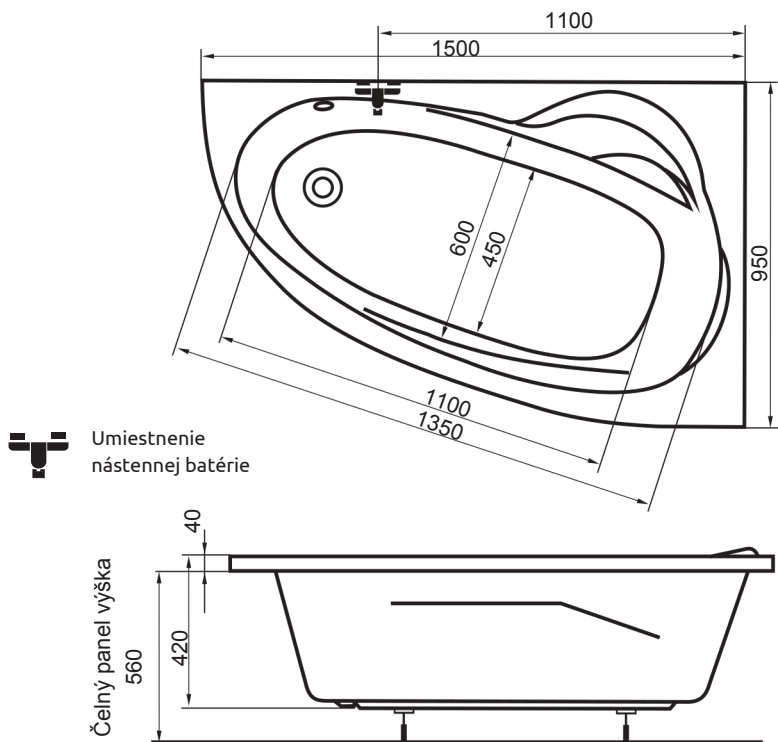

Kitty asymetrické vaňa

150x195

Výška okraja vane: 4 cm

Čelný panel výška: 56 cm

Umiestnenie
nástennej batérie

Objem: 180 l

Na obrázku je vidieť pravá vaňa.

Maximálny príkon masážnych systémov:

4+4+2	+8 vzduchových trysiek
500 W	400 W

Pozor:

K výške vani je treba pripočítať takú výšku zabudovania sifonu vany.

Ak je vaňa inštalovaná s predným panelom, zohľadnite aj výšku predného panelu.