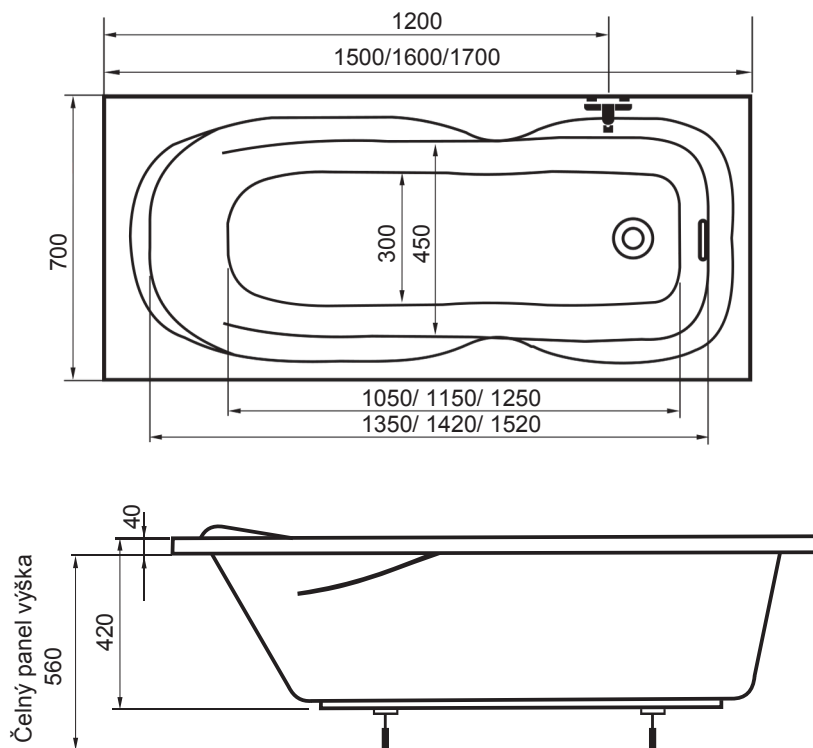

## Molly rovné vane

150x70, 160x70, 170x70

Výška okraja vane: 4 cm

Čelný panel výška: 56 cm

Objem: 150,160,175 l

Maximálny príkon masážnych systémov:

<b>4+4+2</b>
500 W

Umiestnenie  
nástennej batérie

### Pozor:

K výške vani je treba pripočítat také výšku zabudování sifonu vany.

Ak je vaňa inštalovaná s predným panelom, zohľadnite aj výšku predného panelu.