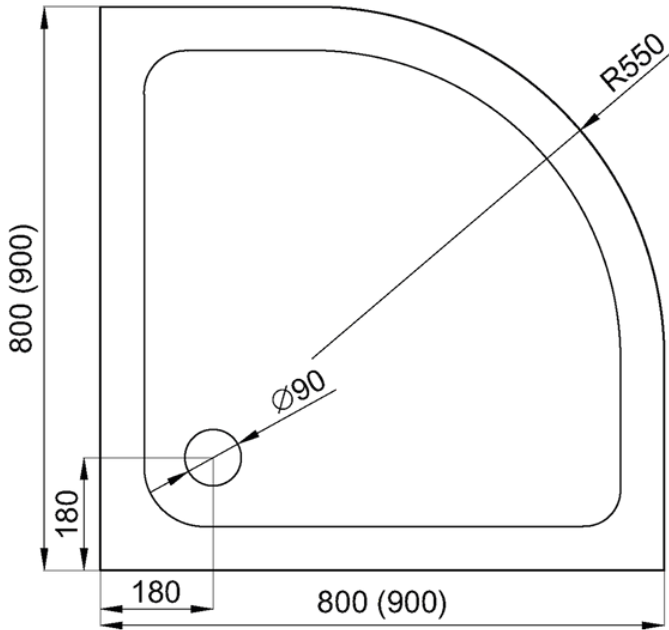

# Nero A štvrtkruhová vanička 80x80 90x90

NERO A ŠTANDARDNOU

NERO A SLIM