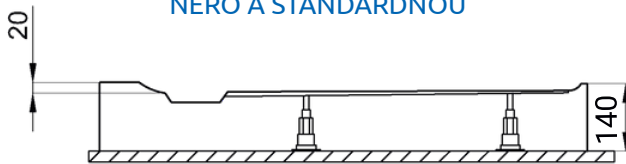

# Nero A štvrtkruhová vanička 80x80 90x90

NERO A ŠTANDARDNOU

NERO A SLIM